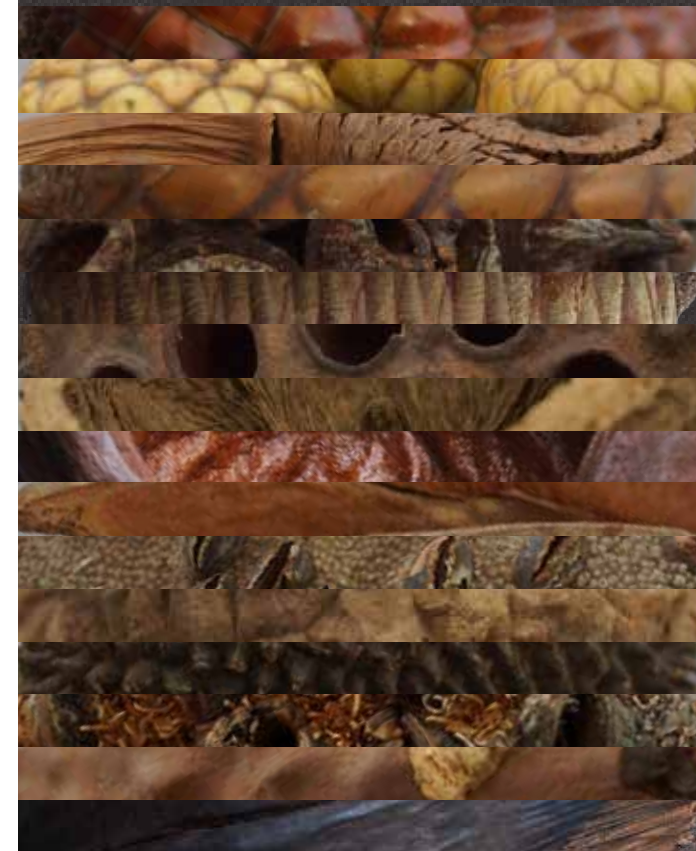

10 Jahre **CROPP**
TIMBER
IM- & EXPORT

EDELHÖLZER AUS ALLER WELT

TROCKENFRÜCHTE

Dry fruits

01/2023

Art	Preis pro Stück	Art	Preis pro Stück	Art	Preis pro Stück
 Banksia Attenuata <i>Banksia Attenuata</i>	5,- €	 Grasbaum <i>Black Boy</i>	26,- €/ kg	 Tagua Nuss <i>Tagua Nuts</i> Satz - 11 Stk. Set - 11 pcs.	ab 1,- € 10,- €
 Banksia Candolleana <i>Banksia Candolleana</i>	2,50 €	 Hakea Florida <i>Hakea Florida</i>	2,50 €	 Thika Nuss <i>Thika nut</i>	2,50 €
 NEU Banksia Firewood Menziesii <i>Banksia Firewood Menziesii</i>	2,50 €	 Hakea Laurina Zweig <i>Hakea Laurina</i>	2,50 €	 Thika Nuss Samen <i>Thika nut seed</i>	2,- €
 Banksia Grandis, S (bis ca. 14 cm) <i>Banksia Grandis, S (up to 14 cm)</i>	10,- €	 NEU Kokosnussschale, gelocht <i>Coconut shell, perforated</i>	2,50 €	 NEU Thika Nuss Zweig <i>Thika nut branch</i>	7,50 €
 Größe M (14 - 21 cm) <i>Size M (14 - 21 cm)</i>	12,50 €	 Laranja <i>Laranja</i> (Bot.: <i>Mauritia flexuosa</i>)	2,- €	 Uxi Amazonia <i>Uxi Amazonia</i>	1,- €
 Größe L (ab ca. 21 cm) <i>Size L (from 21 cm +)</i>	18,30 €	 Palm Ring <i>Palm Ring</i>	2,50 €	 Uxi Nuss Samen <i>Uxi Nut seeds</i>	1,50 €
 Banksia Laricina <i>Banksia Laricina</i>	2,50 €	 Piassava <i>Piassava</i>	4,- €	 Vogelfrucht, Proboscidea <i>Proboscidea</i>	2,50 €
 Banksia Leptophyllia <i>Banksia Leptophyllia</i>	2,- €	 Pinienzapfen <i>Pine cone</i> (Bot.: <i>Pinus Pinea</i>)	3,- €	 Woody Pear <i>Woody Pear</i>	2,- €
 Banksia Littoralis <i>Banksia Littoralis</i>	4,- €	 Qurico Becher, Paranusschale <i>Paranut shell</i>	5,- €	 Zeder Zapfen <i>Cedar cone</i>	3,- €
 Betelnuss <i>Betelnut</i> (Bot.: <i>Areca Catechu</i>)	0,25 €	 Rosa Tefte <i>Rose Tefte</i>	3,- €	 Wurzelholz aus Namibia, ca. 250 Jahre alt - knorrig gewachsen, ist jedes Stück ein Unikat! Verschiedene Holzarten: Mopane, Eisenholz oder Kameldorn.	
 NEU Birkenscheibe, Ø 20 - 30 cm <i>Birch slab, Ø 20 - 30 cm</i>	12,- €	 Rumbia Schuppenfrucht <i>Rumbia</i>	1,- €	 Interessant für Kunstobjekte, Skulpturen, Lampensockel und mehr. <i>Root wood from Namibia, approx. 250 years old - gnarled grown, each piece is unique!</i>	
 Bola Natal <i>Bola Natal</i> (Bot.: <i>Manicaria saccifea</i>)	3,- €	 Sapucaia <i>Sapucaia</i>	10,- €	 Wood species: mopane, ironwood, camel thorn. Interesting for art objects, sculptures, lamp bases and more.	
 Eukalyptus Lehmanii XL <i>Eucalyptus Lehmanii XL</i>	2,50 €	 Seeigelgehäuse Sputnik <i>Seurchin Sputnik</i>	3,50 €		Stückpreis price per piece
 Girasol <i>Girasol</i> (Bot.: <i>Apeiba tibourbou</i>)	2,50 €			Viele weitere Produkte unter www.edelholzshop.de For more products have a look here: www.edelholzshop.de	