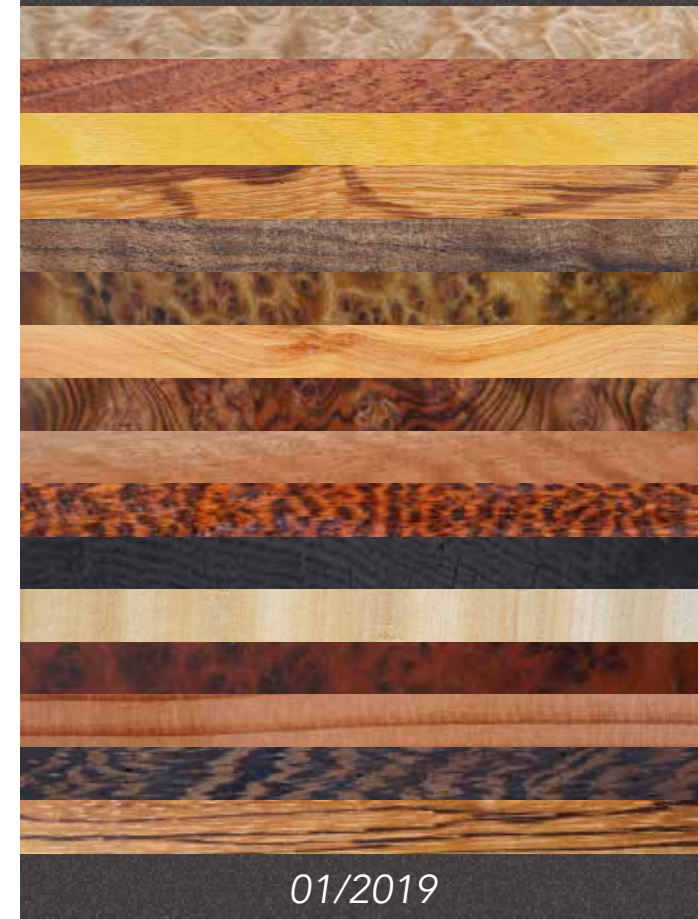

1 Jahre **CROPP**
TIMBER
IM- & EXPORT

EDELHÖLZER AUS ALLER WELT

DRECHSELHOLZ

Turning Wood

Holzart	Preis pro kg	Holzart	Preis pro kg	Holzart	Preis pro kg	Holzart	Preis pro kg		
 Ahorn Maple	9,- €	 Mooreiche Bog Oak	18,- €	 Nussbaum (USA) Black Walnut	10,- €	 Pistazie Pistachio	15,- €		
 Ahorn, Riegel Maple, figured	15,- €	 Eisenholz, Maser Ironwood, burl	36,- €	 Nussbaum (Franz.) Walnut (french)	10,- €	 Platane, Spiegelplatane European Plane	15,- €		
 Amaranth Purpleheart	12,- €	 Elsbeere Servicetree	13,- €	 Nussbaum, Riegel Walnut, figured	20,- €	 Pockholz Lignum Vitae	40,- €		
 Amboina, Maser Amboina, burl	70,- €	 Elsbeere, Riegel Servicetree, figured	17,- €	 Olive Olive	15,- €	 Redwood, Sequoia Redwood, Sequoia	15,- €		
 Apfelbaum Apple	10,- €	 Erle Alder	9,- €	 Osage Orange Osage Orange	15,- €	 Rüster, schlicht Elm	11,- €		
 Birke, Maser Birch, burl	30,- €	 Esche (EU) Ash (EU)	9,- €	 Padouk, afrikanisch Padouk, african	10,- €	 Rüster, Maser Elm, burl	18,- €		
 Birnbaum Pearwood	10,- €	 Golden Madrone Golden Madrone	36,- €	 Padouk, asiatisch Padouk, asian	10,- €	 Santos Palisander Santos Rosewood	18,- €		
 Bocote Bocote	20,- €	 Goldfield, Maser Goldfield, burl	22,- €	Palisander	 Bahia Rosenholz Brazilian Tulipwood	35,- €	 Satin, Zitronenholz Satinwood	18,- €	
 Bruyère, Maser Briar, burl	15,- €	 Hickory Hickory	9,- €		 Cocobolo Cocobolo	30,- €	 Satiné, Bloodwood Bloodwood	15,- €	
 Bubinga Bubinga	12,- €	 Jarrah, Maser Jarrah, burl	18,- €		 Grenadill African Blackwood	30,- €	 Teak Teak	18,- €	
 Caesalpine, Maser Caesalpine, burl	24,- €	 Marone (Edelkastanie) Chestnut	9,- €		 Honduras Palisander Honduras Rosewood	22,- €	 Thuja, Maser Thuya, burl	35,- €	
 Caniste, Maser Caniste, burl	15,- €	 Katalox Katalox	15,- €		 Königsholz, Veilchenholz Kingwood	30,- €	 Tigerwood Goncalo Alves	15,- €	
 Chakte Kok Red Heart	15,- €	 Kernbirke, afrikanisch African Birch	15,- €		 Ostindisch Palisander East Indian Rosewood	18,- €	 Wenge Wenge	18,- €	
 Chechen, Maser Chechen, burl	15,- €	 Kirsche (EU) European Cherry	9,- €		 Palmira, black Black Palm	13,- €	 Wüsteneisenholz Desert Ironwood	70,- €	
Ebenholz	 Makassar Ebenholz Macassar Ebony	40,- €	 Laurel, Maser Laurel, burl		24,- €	 Palmira, red Red Palm	13,- €	 Zebrano Zebrawood	15,- €
	 Weißes Ebenholz Royal White Ebony	40,- €	 Linde Lime		9,- €	 Pao Rosa Pao Rosa	13,- €	 Zirikote Ziricote	22,- €
	 Zentralafrikanisch Central African Ebony	30,- €	 Mahagoni - Sapeli Mahogany - Sapeli		9,- €	 Pappel, Maser Poplar, burl	17,- €	 Banksia Zapfen Banksia Nuts	9,- € pro STK
 Eibe Yew	15,- €	 Mahagoni - Swietenia Mahogany - Swietenia	12,- €	 Perlholz Lacewood	15,- €	 Tagua Nuss Tagua Nuts	1,- € pro STK		
 Eiche Oak	9,- €	 Marblewood Marblewood	15,- €	 Pflaume Plum	11,- €				